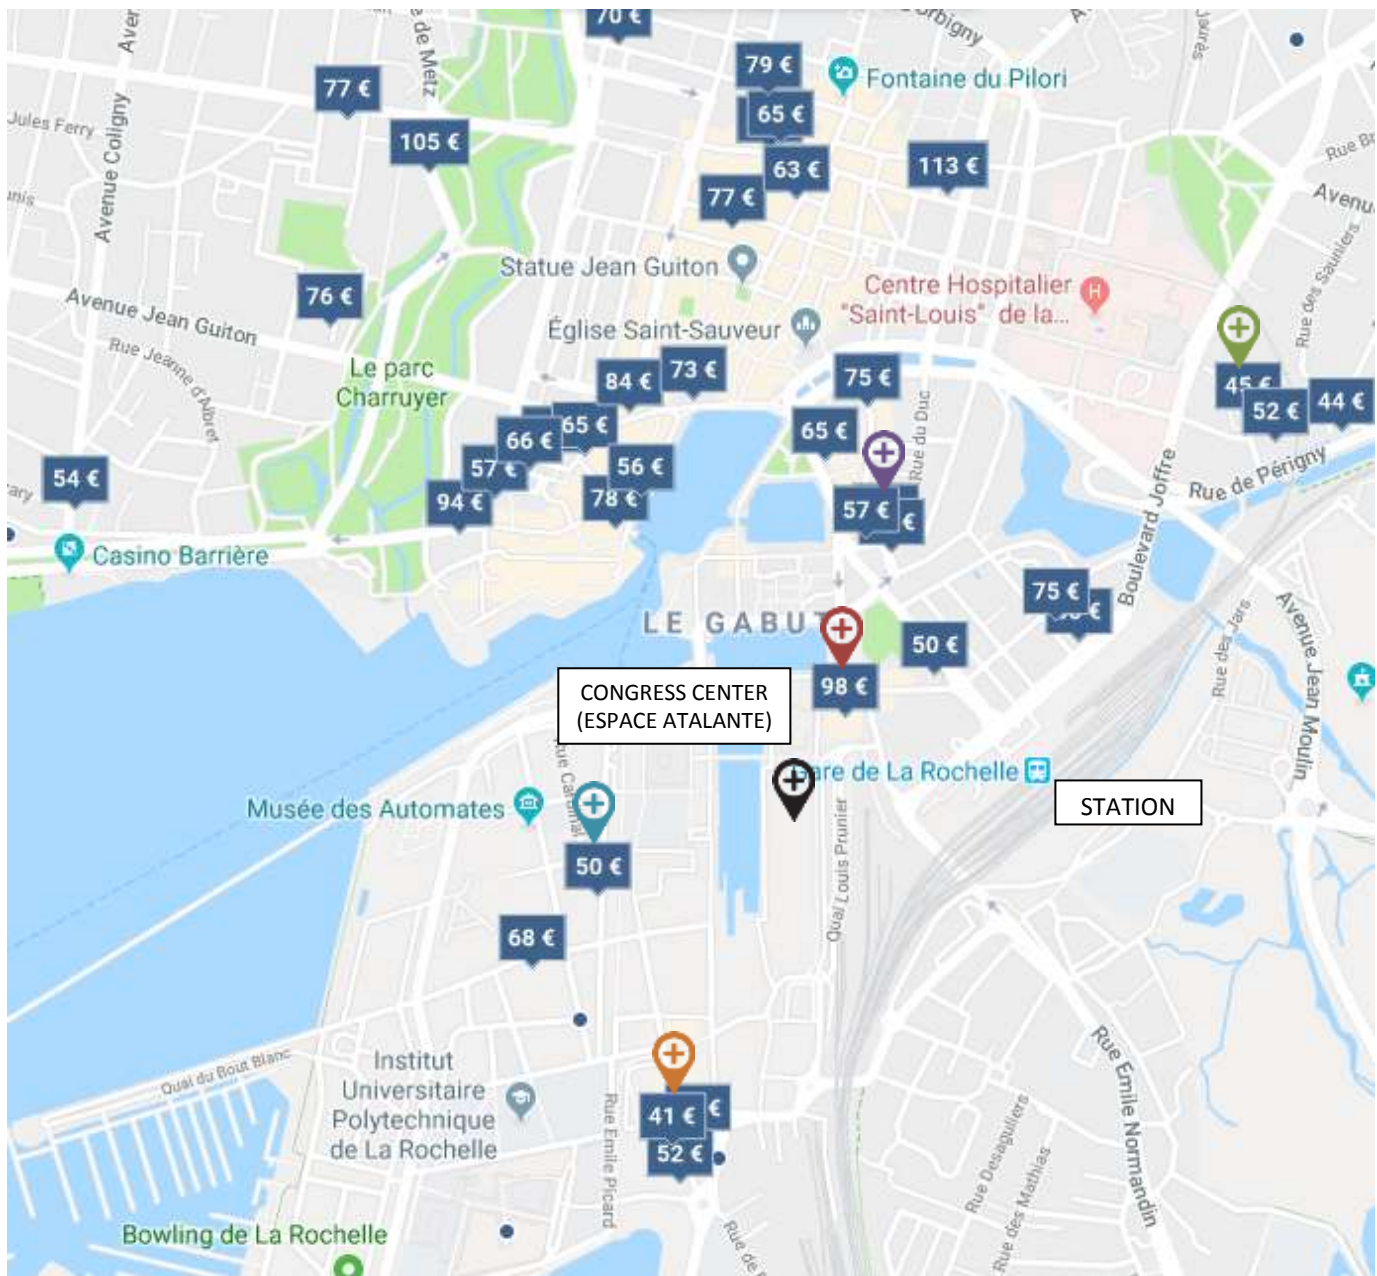

IX International Conference

La Rochelle France
10-14 March, 2019

Mosquito Control without Borders

List of Hotels :

<https://www.google.com/maps/search/H%C3%B4tels/@46.154648,-1.1514153,15z>

 **Appart'City - La Rochelle Centre : 190 to 380 € (from 10 to 14 March)**

8, Rue Franc Lapeyre - 17000 LA ROCHELLE

<https://www.appartcity.com/fr/destinations/poitou-charentes/la-rochelle/la-rochelle-centre.html>

 **Lagrange Apart'HOTEL - L'Escale Marine : 400 to 500 € (from 10 to 14 March)**

 **Hôtel La Fabrique : : 55 per night (good price/quality rate)**

7-9-11 Rue de la Fabrique, 17000 La Rochelle - +33 (0) 5 46 41 45 00

<http://www.hotellafabrique.com/fr>

 **Hotel Mercure La Rochelle Vieux Port Sud : 100 to 140 per night**